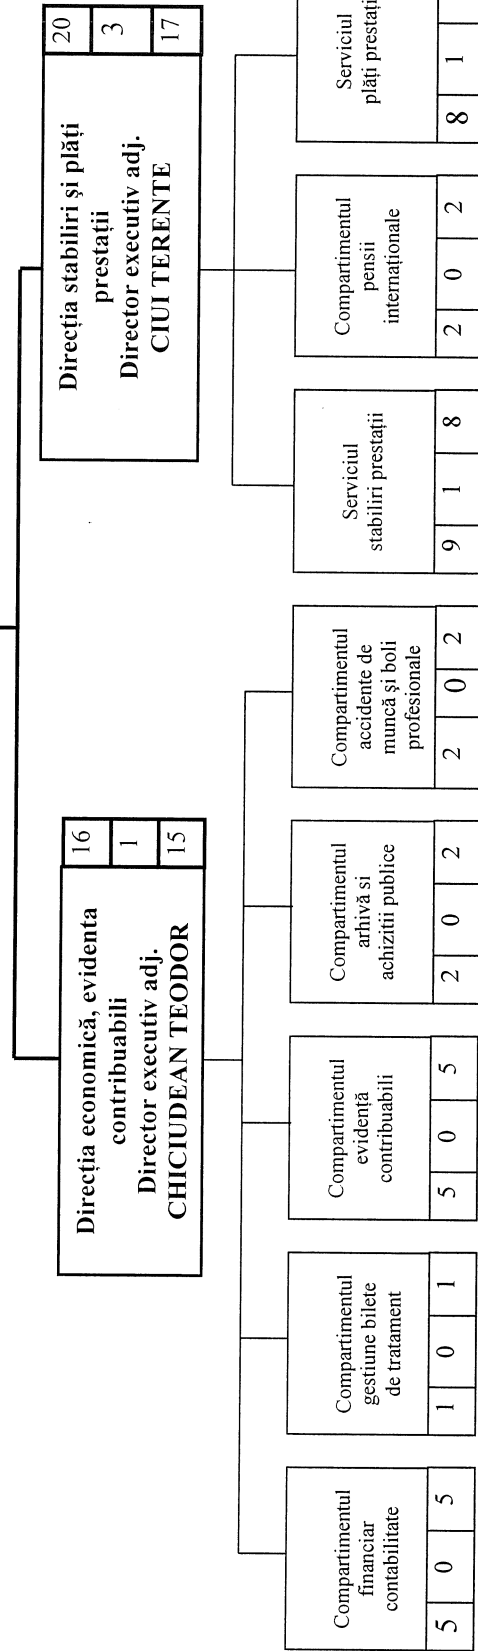

**Director executiv  
MOLDOVAN SANDA ALINA**

LEGENDA

Total posturi	din care:	
	conducere	executie
50	6	44